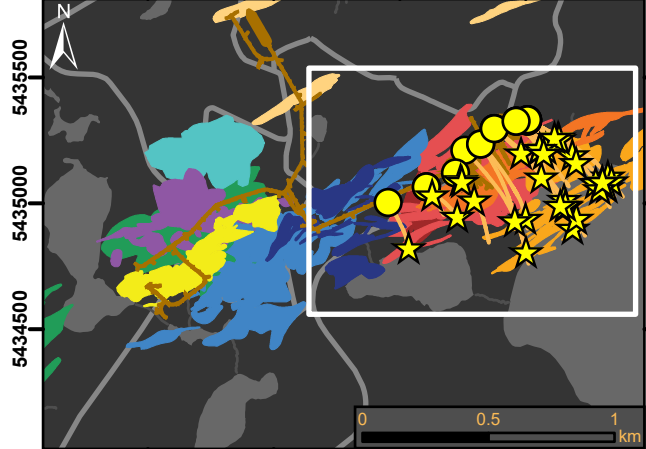

5435400  
5435000  
5434500  
5434200  
5435200  
5435000  
5434800  
5434600

452800 453000 453200 453400 453600 453800

452000 452500 453000 453500

**OSISKO**  
MINIÈRE OSISKO INC.

**PROJET WINDFALL**

2022-01-15

**Carte de forage  
Définition et expansion**

1:5 000

NAD 1983 UTM Zone 18N

Révisé par : Louis Grenier, Geo, OGQ #800

<b>Communiqué de Presse</b>	<b>Enveloppe Minéralisée</b>	<b>Mallard</b>
● Forage	Bobcat	Triple 8
— Trace de forage	Caribou	Triple Lynx
★ Intersection	FZones	Underdog
<b>Rampe</b>	Lynx 4	Windfall Nord
En cours	Lynx Main	Zone 27