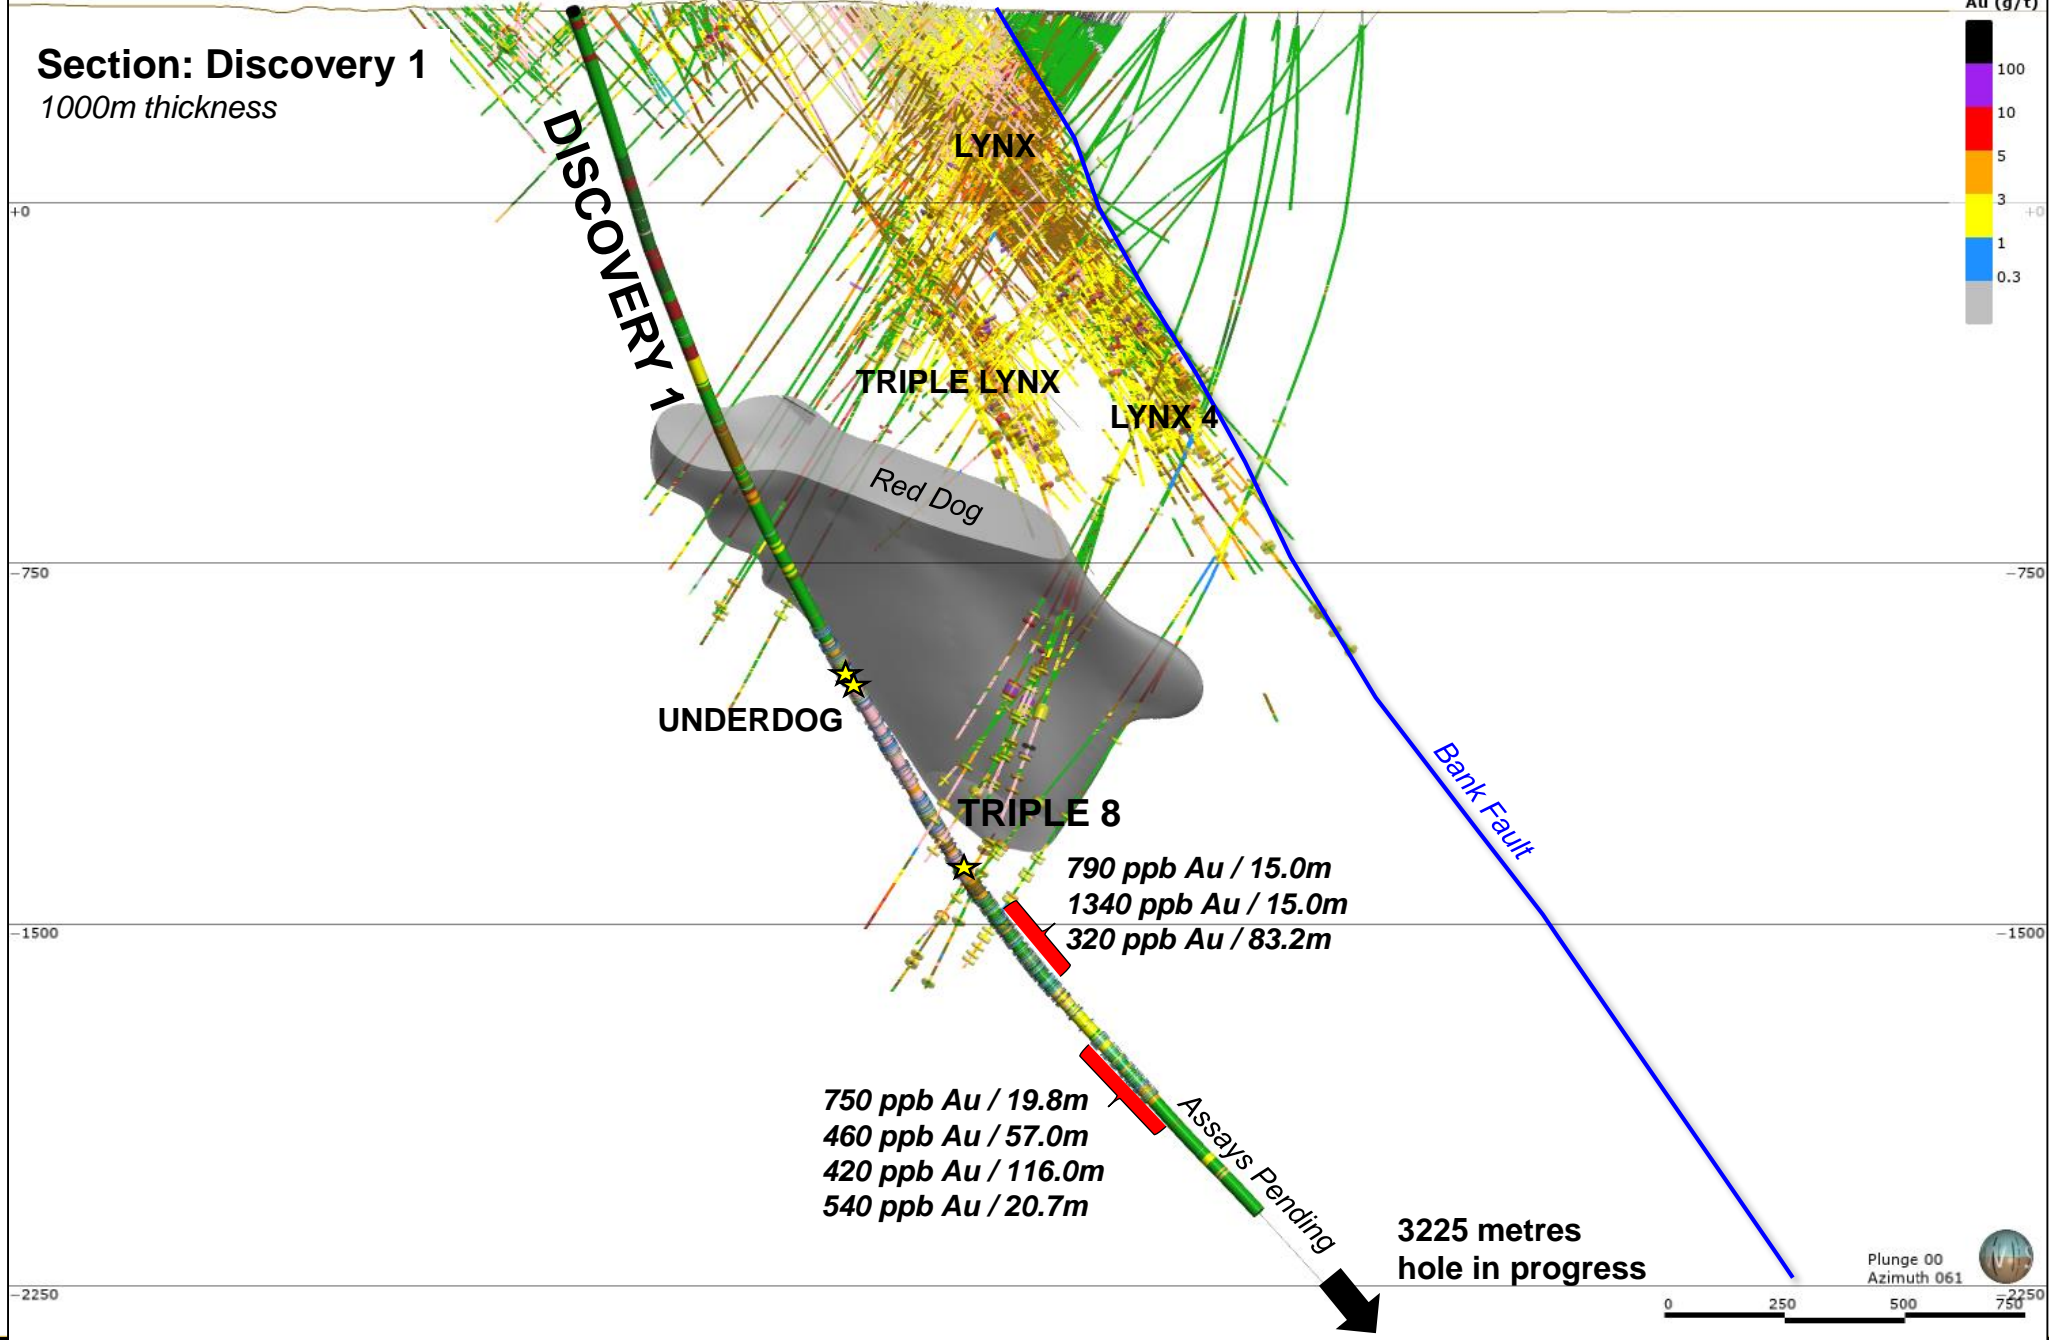

# Section: Discovery 1

1000m thickness

790 ppb Au / 15.0m  
 1340 ppb Au / 15.0m  
 320 ppb Au / 83.2m

750 ppb Au / 19.8m  
 460 ppb Au / 57.0m  
 420 ppb Au / 116.0m  
 540 ppb Au / 20.7m